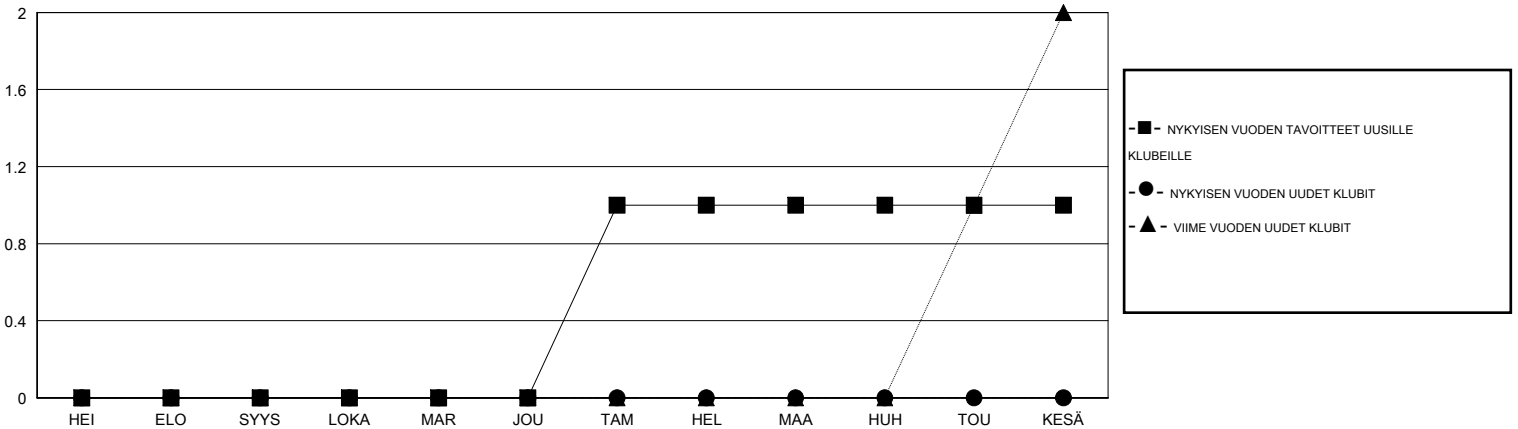

MONTHLY MEMBERSHIP PROGRESS REPORT

District 107 C

Results as of: 6/30/2017

GMT: OPEN

SIJAINI FINLAND

GMT VAALIPIIRI

Klubit				jäsenä			
TULOKSET 2016-2017				TULOKSET 2016-2017			
NELJÄNNES	UUDEN KLUBIN TAVOITE	UUDET KLUBIT	LOPETETUT KLUBIT	NELJÄNNES	UUSIEN JÄSENTEN NETTOTAVOITE (ei uudelleen otetut tai siirrot)	UUSIEN JÄSENTEN TODELLINEN MÄÄRÄ (ei uudelleen otetut tai siirrot)	POISTETUT JÄSENET (mukaan lukien siirrot)
HEI/ELO/SYYS	0	0	0	HEI/ELO/SYYS	0	19	57
LOKA/MAR/JOU	0	0	0	LOKA/MAR/JOU	10	23	52
TAM/HEL/MAA	1	0	0	TAM/HEL/MAA	20	43	32
HUH/TOU/KESÄ	0	0	1	HUH/TOU/KESÄ	-20	22	103

TAVOITTEET JA UUDET KLUBIT, KUMULATIIVINEN

TAVOITTEET JA JÄSENET, KUMULATIIVINEN

LAKKAUTETUT KLUBIT: 1

53 CLUBS OF 93 LISÄNNYT YHDEN TAI USEAMMAN UUTTA JÄSENTÄ

SUKUPUOLIJAKAUMA

MIES 1,857 (74.13%)
NAINEN 648 (25.87%)