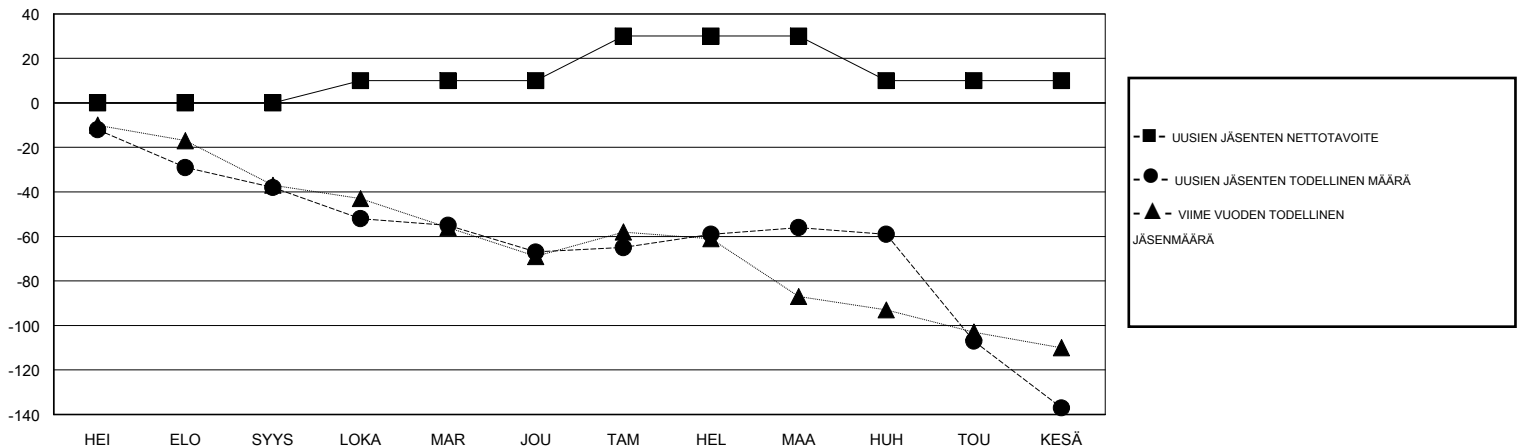

MONTHLY MEMBERSHIP PROGRESS REPORT

District 107 C

Results as of: 6/30/2017

GMT: OPEN

SIJAINI FINLAND

GMT VAALIPIIRI

Klubit				jäsenä			
TULOKSET 2016-2017				TULOKSET 2016-2017			
NELJÄNNES	UUDEN KLUBIN TAVOITE	UUDET KLUBIT	LOPETETUT KLUBIT	NELJÄNNES	UUSIEN JÄSENTEN NETTOTAVOITE (ei uudelleen otetut tai siirrot)	UUSIEN JÄSENTEN TODELLINEN MÄÄRÄ (ei uudelleen otetut tai siirrot)	POISTETUT JÄSENET (mukaan lukien siirrot)
HEI/ELO/SYYS	0	0	0	HEI/ELO/SYYS	0	19	57
LOKA/MAR/JOU	0	0	0	LOKA/MAR/JOU	10	23	52
TAM/HEL/MAA	1	0	0	TAM/HEL/MAA	20	43	32
HUH/TOU/KESÄ	0	0	1	HUH/TOU/KESÄ	-20	22	103

TAVOITTEET JA UUDET KLUBIT, KUMULATIIVINEN

TAVOITTEET JA JÄSENET, KUMULATIIVINEN

LAKKAUTETUT KLUBIT: 1

53 CLUBS OF 93 LISÄNNYT YHDEN TAI USEAMMAN UUTTA JÄSENTÄ

SUKUPUOLIJAKAUMA

MIES 1,857 (74.13%)
NAINEN 648 (25.87%)